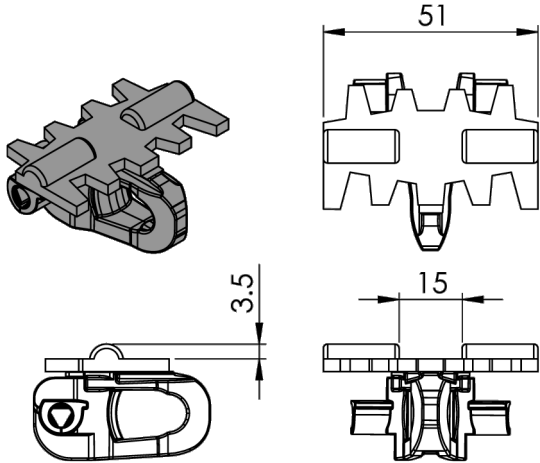

Cleat top 彈性頂部	FLTX 55D
----------------	----------

Basic link 鏈條底座	FLTE 63A65D
-----------------	-------------

F65
FM
F85

FH
FK
FB
Spiral
FW
IDX

Flocked chain 植絨鏈條

Chain	Link
-------	------

F5116884	n.a.
----------	------

Cleated chain 檔板鏈條

Chain	Link
-------	------

F5116751	F5116750
----------	----------

POM

F5116739	F5116746
----------	----------

PBT

Transport of cigarette
香菸運輸

F65

Pitch
25.4mm

Cleated chain 檔板鏈條

Chain	Link
F5116749	F5116747
POM	
F5116745	F5116740
PBT	

Transport of cigarette
香菸運輸

F45

FT

FS

FL