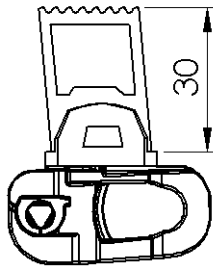

Cleat top 彈性頂部 FLTX 55C

Basic link 鏈條底座 FLTE 63A65D

F65

Pitch
25.4mm

F45
FT
FS
FL

Flexible cleat chain 彈性鏈條

Chain	Link
-------	------

FLTE 5A65D	F5116797
------------	----------

Cleat top 彈性頂部	FLTX 55D
----------------	----------

Basic link 鏈條底座	FLTE 63A65D
-----------------	-------------

F65
FM
F85

FH
FK
FB
Spiral
FW
IDX

Flocked chain 植絨鏈條

Chain	Link
-------	------

F5116884	n.a.
----------	------