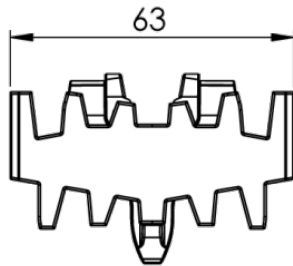

FH
FK
FB
Spiral
FW
IDX

Flocked chain 植絨鏈條

Chain	Link

F5116884	n.a.