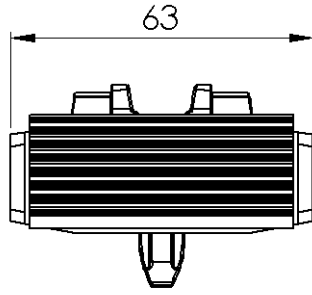

Cleat top 彈性頂部 FLTX 55C

Basic link 鏈條底座 FLTE 63A65D

F65

Pitch
25.4mm

F45
FT
FS
FL

Flexible cleat chain 彈性鏈條

Chain	Link
-------	------

FLTE 5A65D	F5116797
------------	----------