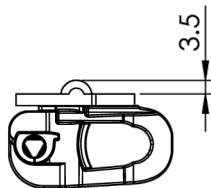

Cleat top 彈性頂部	FLTX 55D
----------------	----------

Basic link 鏈條底座	FLTE 63A65D
-----------------	-------------

F65
FM
F85

FH
FK
FB
Spiral
FW
IDX

Flocked chain 植絨鏈條

Chain	Link
-------	------

F5116884	n.a.
----------	------

Cleated chain 檔板鏈條

Chain	Link
-------	------

F5116751	F5116750
----------	----------

POM

F5116739	F5116746
----------	----------

PBT

Transport of cigarette
香菸運輸

F65

Pitch
25.4mm

Cleated chain 檔板鏈條

Chain	Link
F5116749	F5116747
POM	
F5116745	F5116740
PBT	

Transport of cigarette
香菸運輸

F45

FT

FS

FL