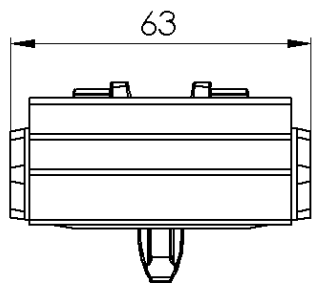

Flexible cleat chain 彈性鏈條

Chain	Link
FLTE 5A65C	F5116798

Cleat top 彈性頂部 FLTX 55C

Basic link 鏈條底座 FLTE 63A65D