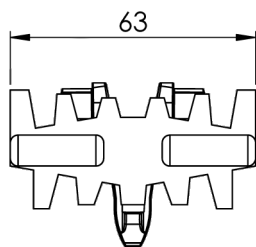

Cleat top 彈性頂部	FLTX 55D
----------------	----------

Basic link 鏈條底座	FLTE 63A65D
-----------------	-------------

F65
FM
F85

FH
FK
FB
Spiral
FW
IDX

Flocked chain 植絨鏈條

Chain	Link
-------	------

F5116884	n.a.
----------	------

Cleated chain 檔板鏈條

Chain	Link
-------	------

F5116751	F5116750
----------	----------

POM

F5116739	F5116746
----------	----------

PBT

Transport of cigarette
香菸運輸

F65

Pitch
25.4mm

Cleated chain 檔板鏈條

Chain	Link
F5116749	F5116747
POM	
F5116745	F5116740
PBT	

Transport of cigarette
香菸運輸

F45

FT

FS

FL