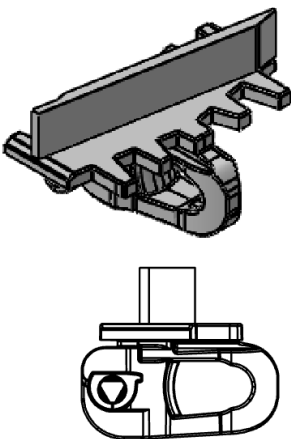

Friction top chain 阻滑鏈條

Chain	Link
FLTP 5A65F	F5116844

F65

Pitch
25.4mm

Flat top friction chain

全阻滑鏈條

Chain	Link
FLTP 5A65FA	F5116794

F45

FT

FS

FL

F65

FM

F85

FH

FK

FB

Spiral

FW

IDX

Cleated chain 檔板鏈條

Chain	Link
F3924165-F65	F3905959-F65

Flexible cleat chain 彈性鏈條

Chain	Link
FLTE 5A65C	F5116798

Cleat top 彈性頂部 FLTX 55C

Basic link 鏈條底座 FLTE 63A65D

F65

Pitch
25.4mm

F45
FT
FS
FL

Flexible cleat chain 彈性鏈條

Chain	Link
-------	------

FLTE 5A65D	F5116797
------------	----------