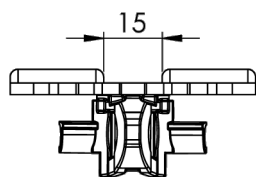

Cleat top 彈性頂部	FLTX 55D
----------------	----------

Basic link 鏈條底座	FLTE 63A65D
-----------------	-------------

F65
FM
F85

FH
FK
FB
Spiral
FW
IDX

Flocked chain 植絨鏈條

Chain	Link
-------	------

F5116884	n.a.
----------	------

Cleated chain 檔板鏈條

Chain	Link
-------	------

F5116751	F5116750
----------	----------

POM

F5116739	F5116746
----------	----------

PBT

Transport of cigarette
香菸運輸

F65

Pitch
25.4mm

Cleated chain 檔板鏈條

Chain	Link
F5116749	F5116747
POM	
F5116745	F5116740
PBT	

Transport of cigarette
香菸運輸

F45

FT

FS

FL