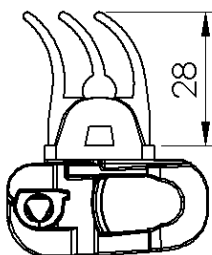

FB

Spiral

FW

IDX

Cleated chain 檔板鏈條

Chain	Link
F3924165-F65	F3905959-F65

Flexible cleat chain 彈性鏈條

Chain	Link
FLTE 5A65C	F5116798

Cleat top 彈性頂部 FLTX 55C

Basic link 鏈條底座 FLTE 63A65D

F65

Pitch
25.4mm

F45
FT
FS
FL

Flexible cleat chain 彈性鏈條

Chain	Link
-------	------

FLTE 5A65D	F5116797
------------	----------